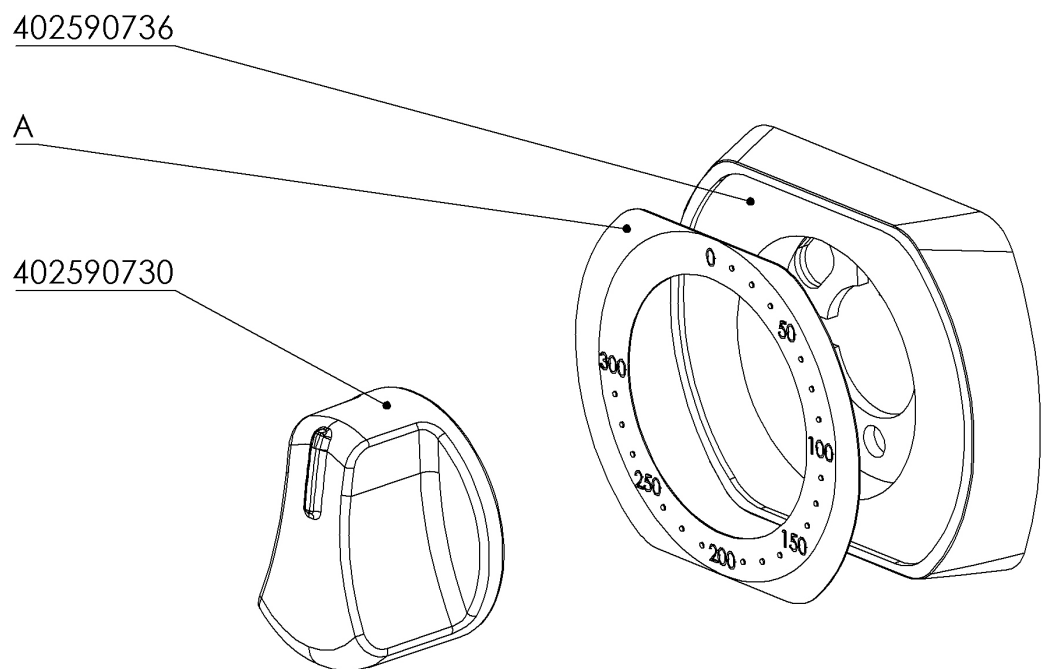

GL 30 GS

Exploded view 2/2

TABLE A: LABELS		
MODEL	CODE	NOTE
FT	402594231	
GL		