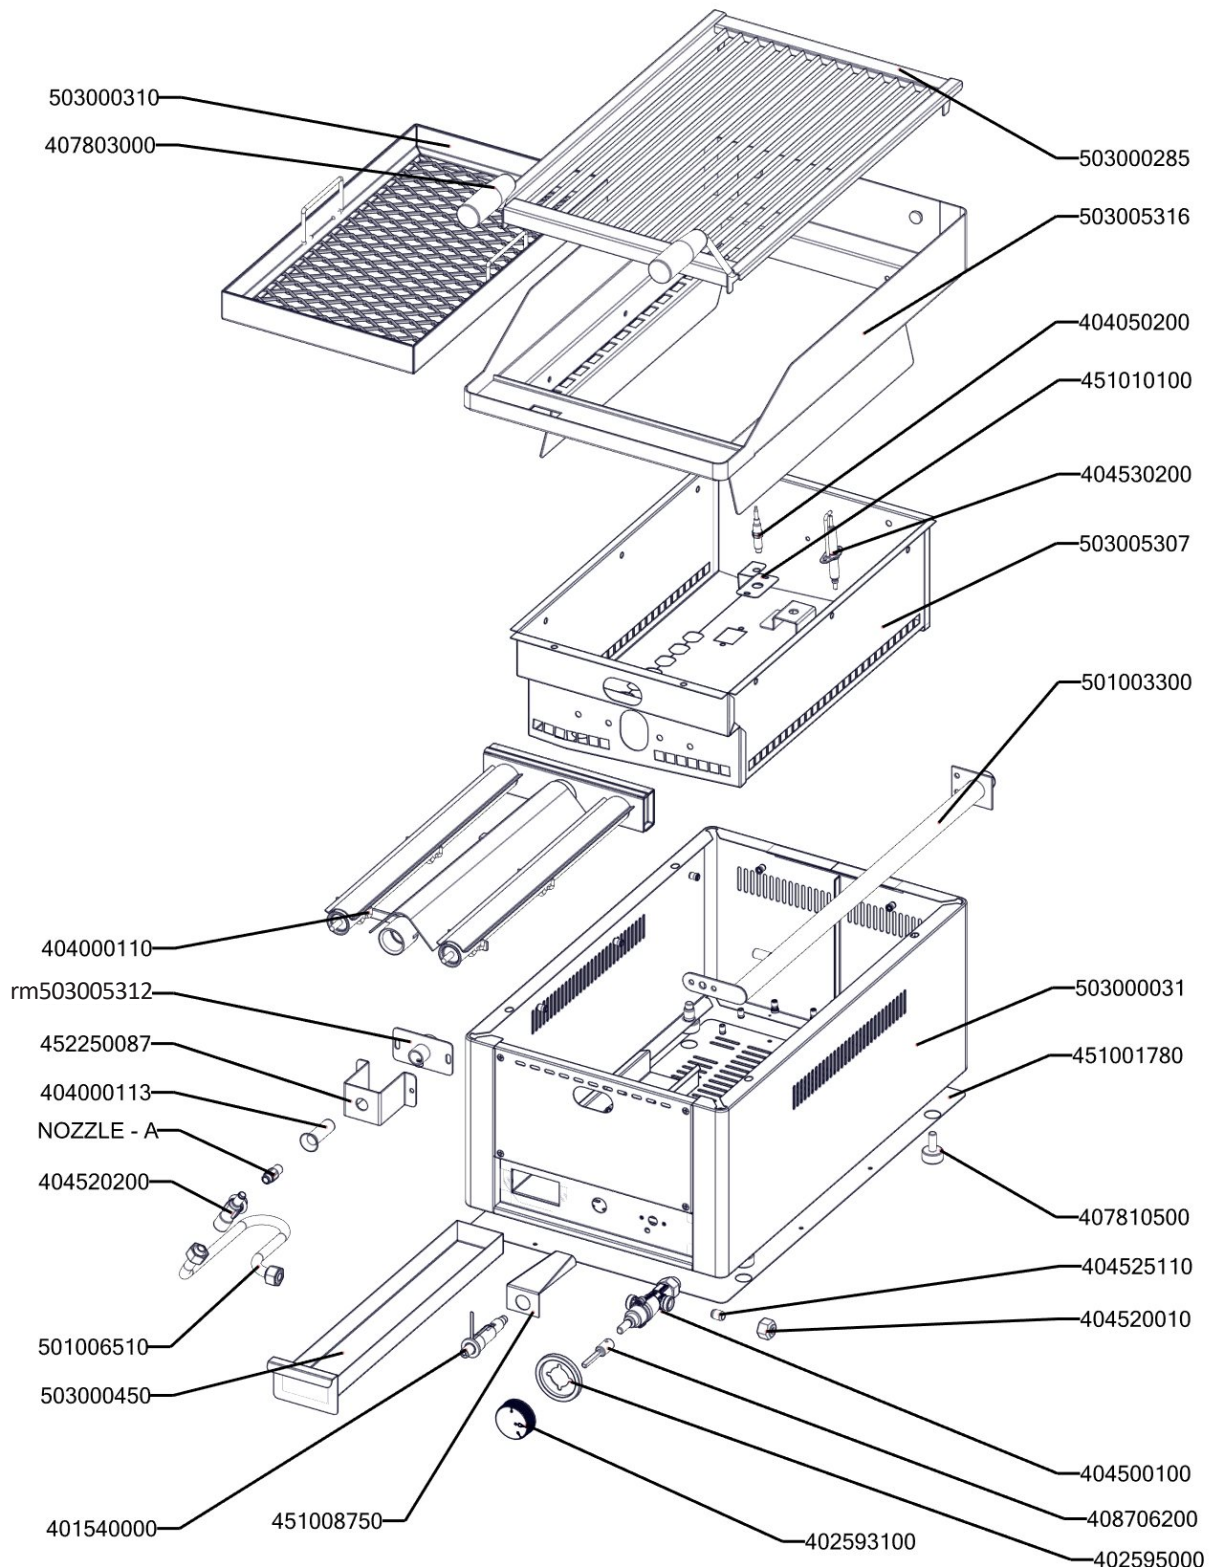

Exploded view

Explodierte Ansicht | Dessin technique | Rozkres
Vista en despiece ordenado

GL 30 GS

Exploded view 1/2

Exploded view

Explodierte Ansicht | Dessin technique | Rozkres
Vista en despiece ordenado

GL 30 GS

Exploded view 2/2

TABLE A: LABELS		
MODEL	CODE	NOTE
FT	402594231	
GL		